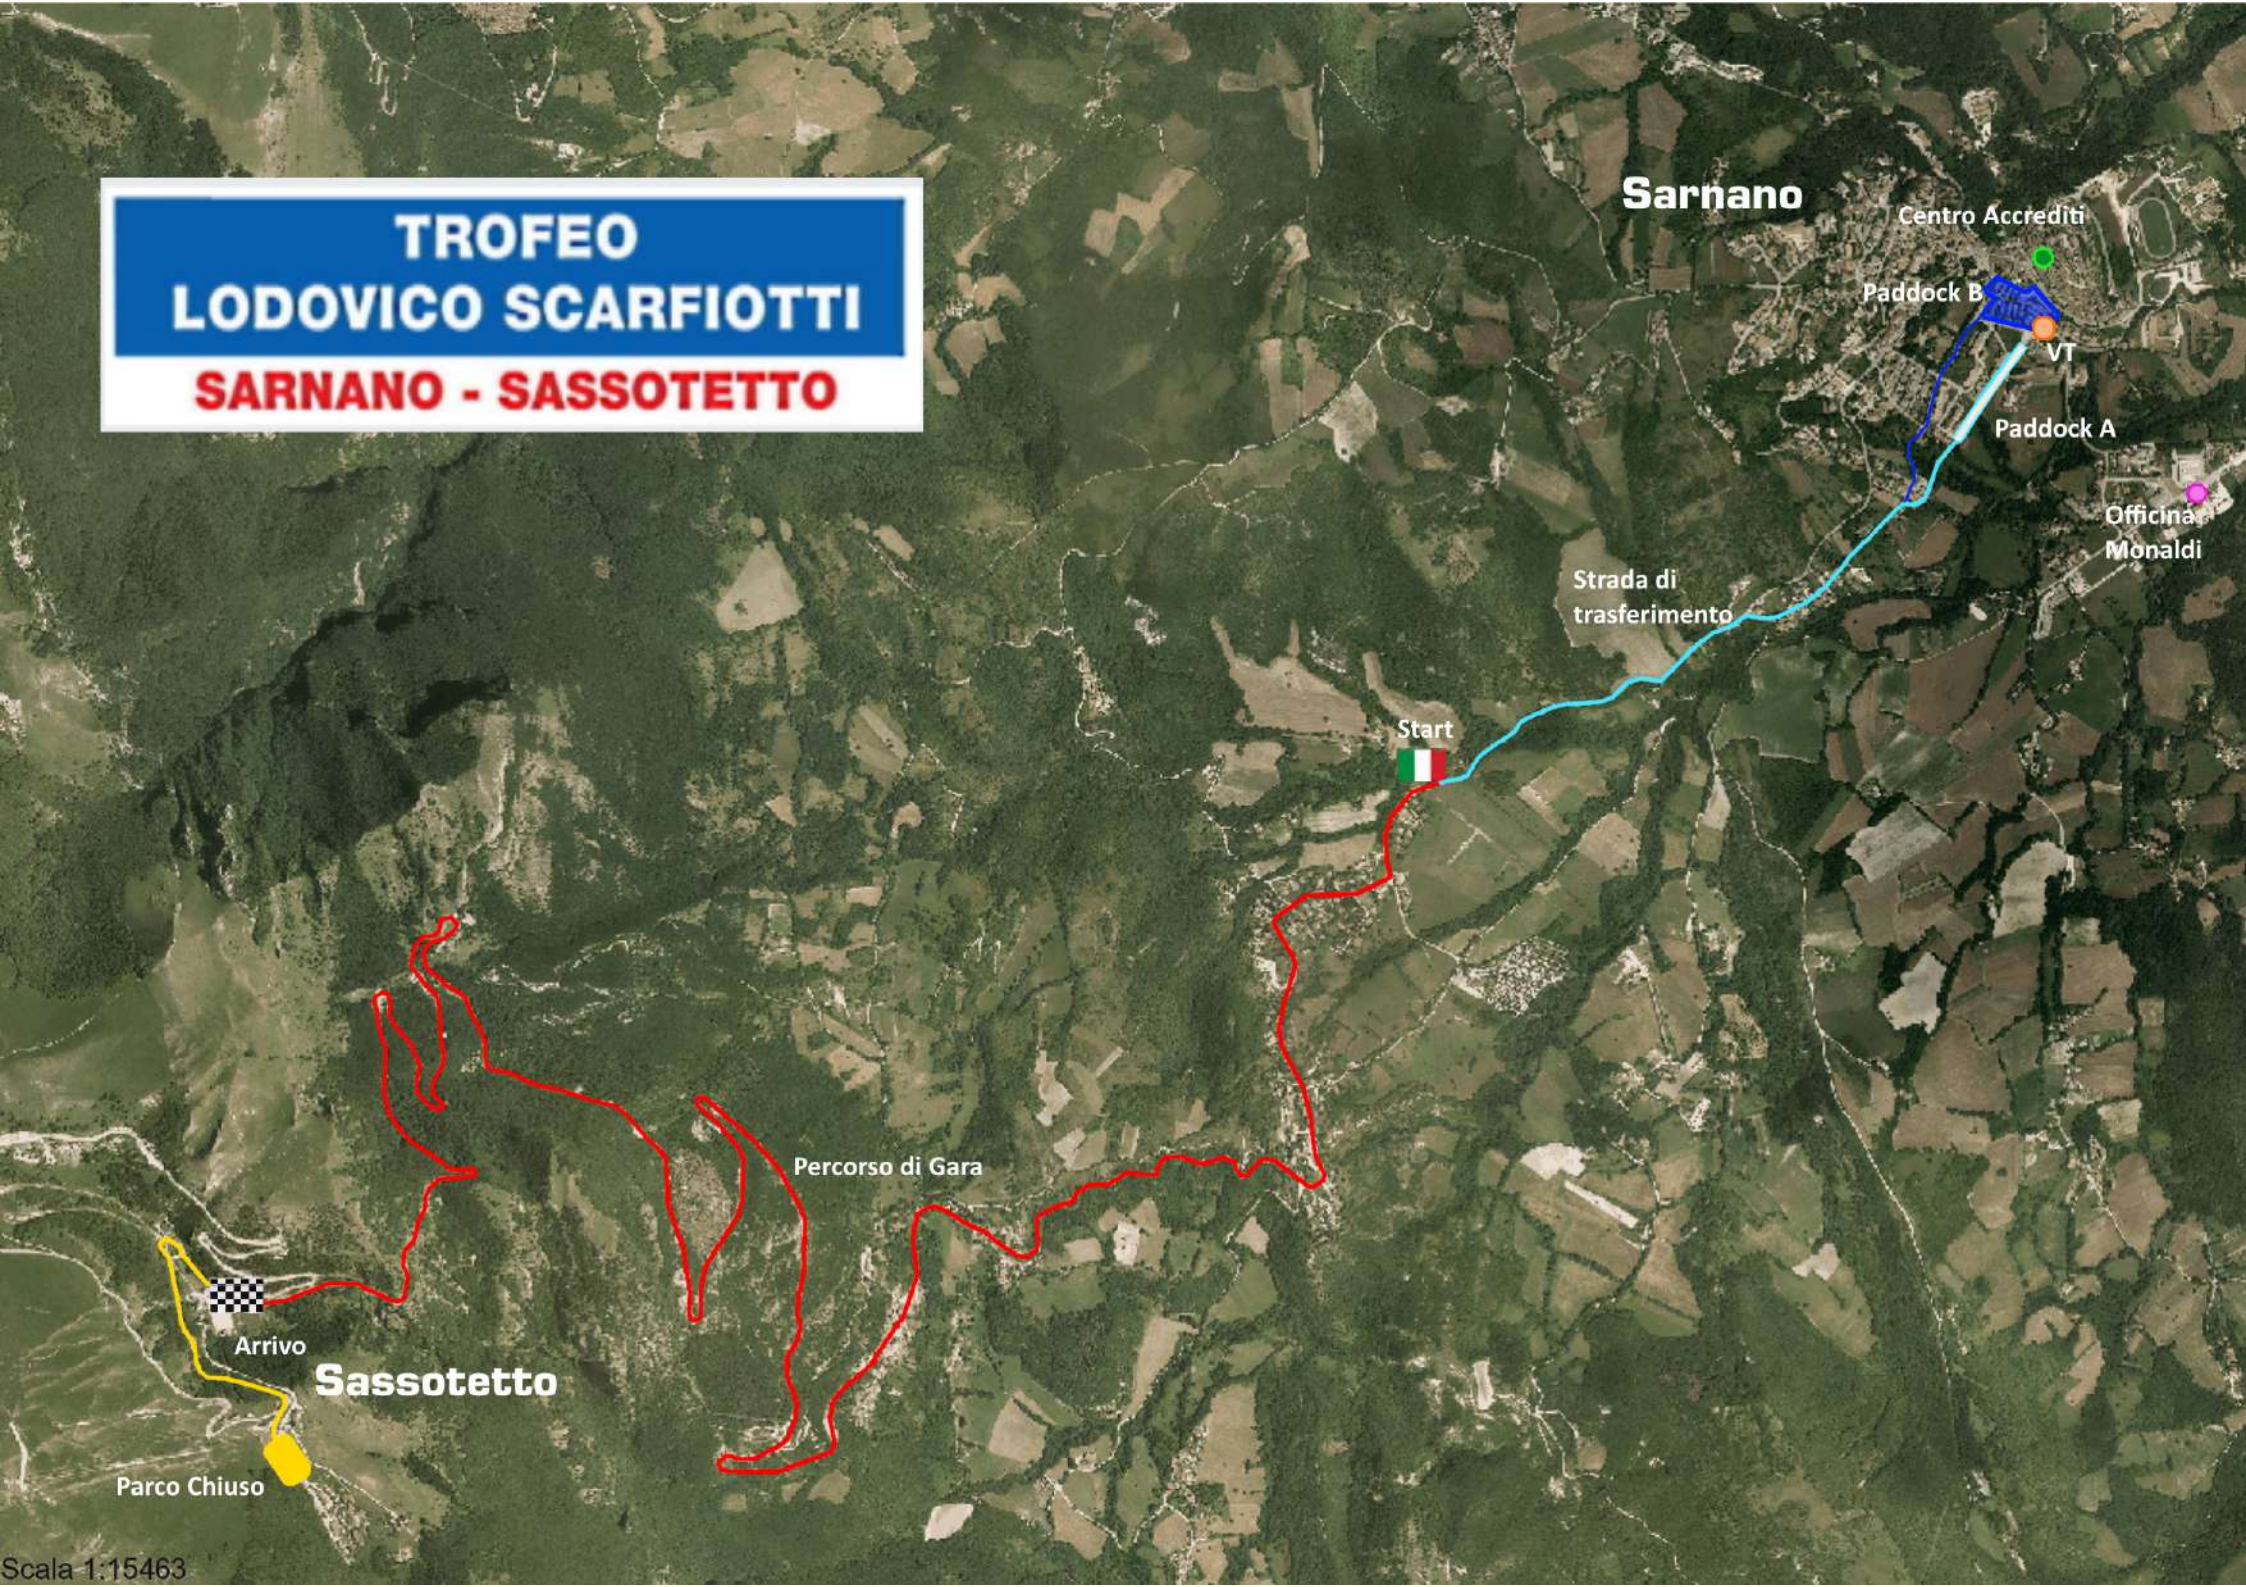

**TROFEO  
LODOVICO SCARFIOTTI  
SARNANO - SASSOTETTO**

**Sarnano**

Centro Accrediti

Paddock B

VT

Paddock A

Officina  
Monaldi

Strada di  
trasferimento

Start

Percorso di Gara

**Sassotetto**

Arrivo

Parco Chiuso