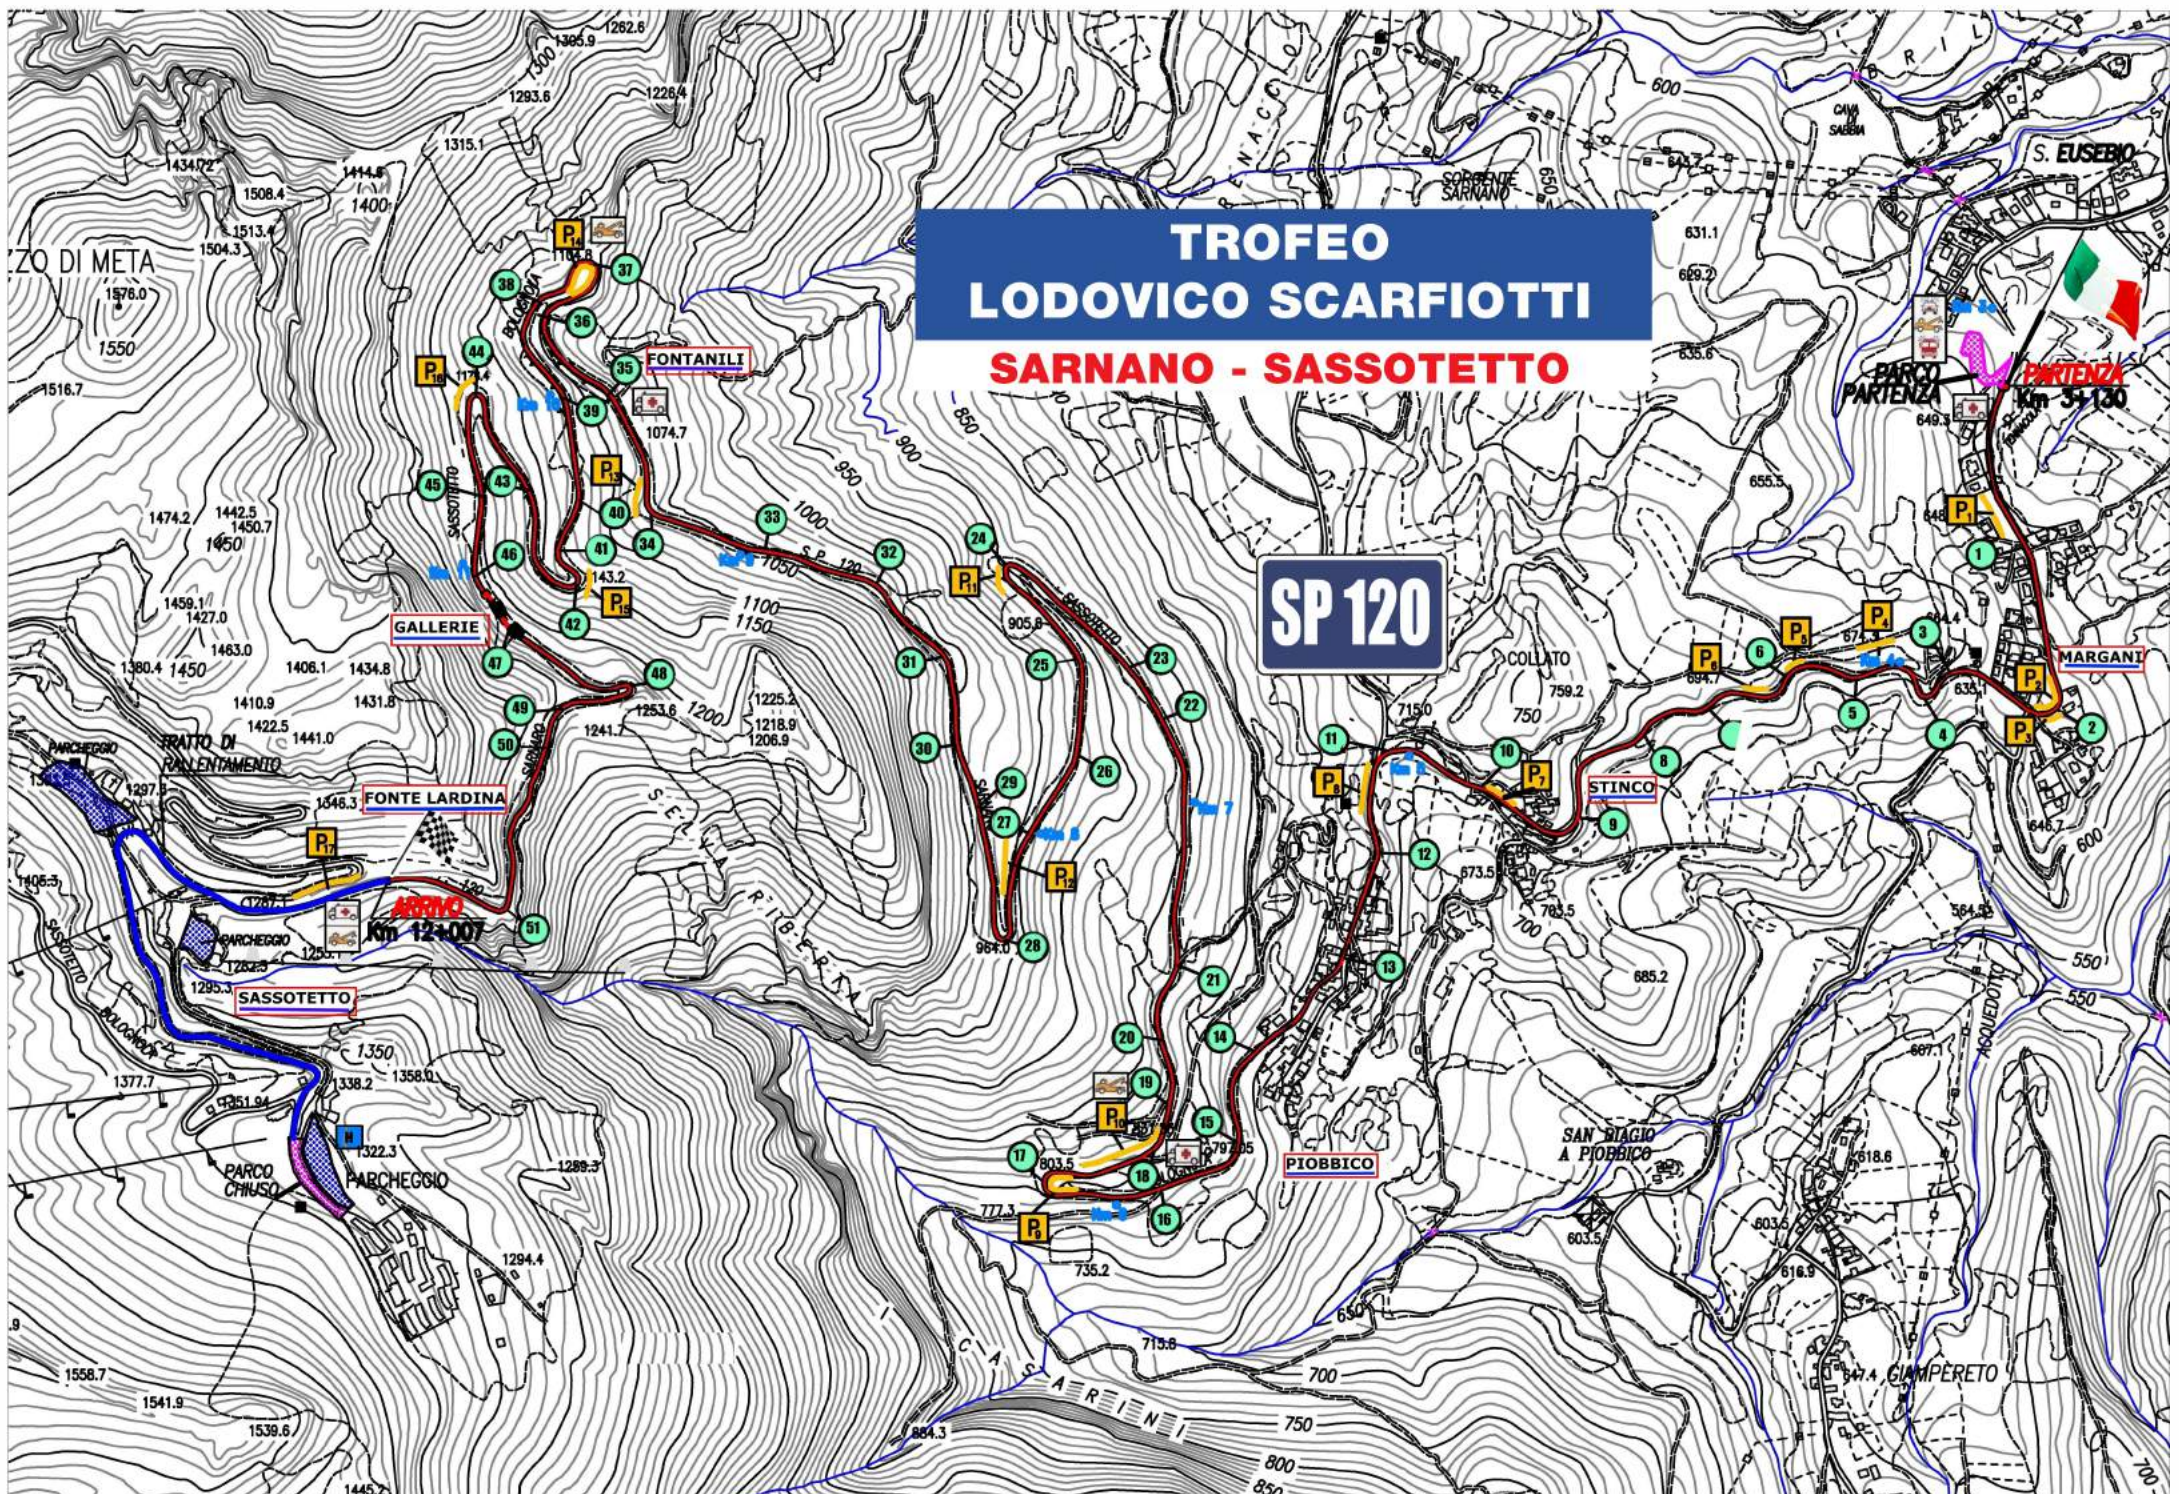

TROFEO LODOVICO SCARFIOTTI

SARNANO - SASSOTETTO

SP 120

ZO DI META

GALLERIE

FRATTO DI
RANENTAMENTO
FONTE LARDINA

SASSOTETTO

FONTANILI

STINCO

PIOBBICO

MARGANI

S. EUSEBIO

SAN BIAGIO
A PIOBBICO

GAMPÈRETO

PARTENZA
Km 3+130

ARRIVO
Km 12+007