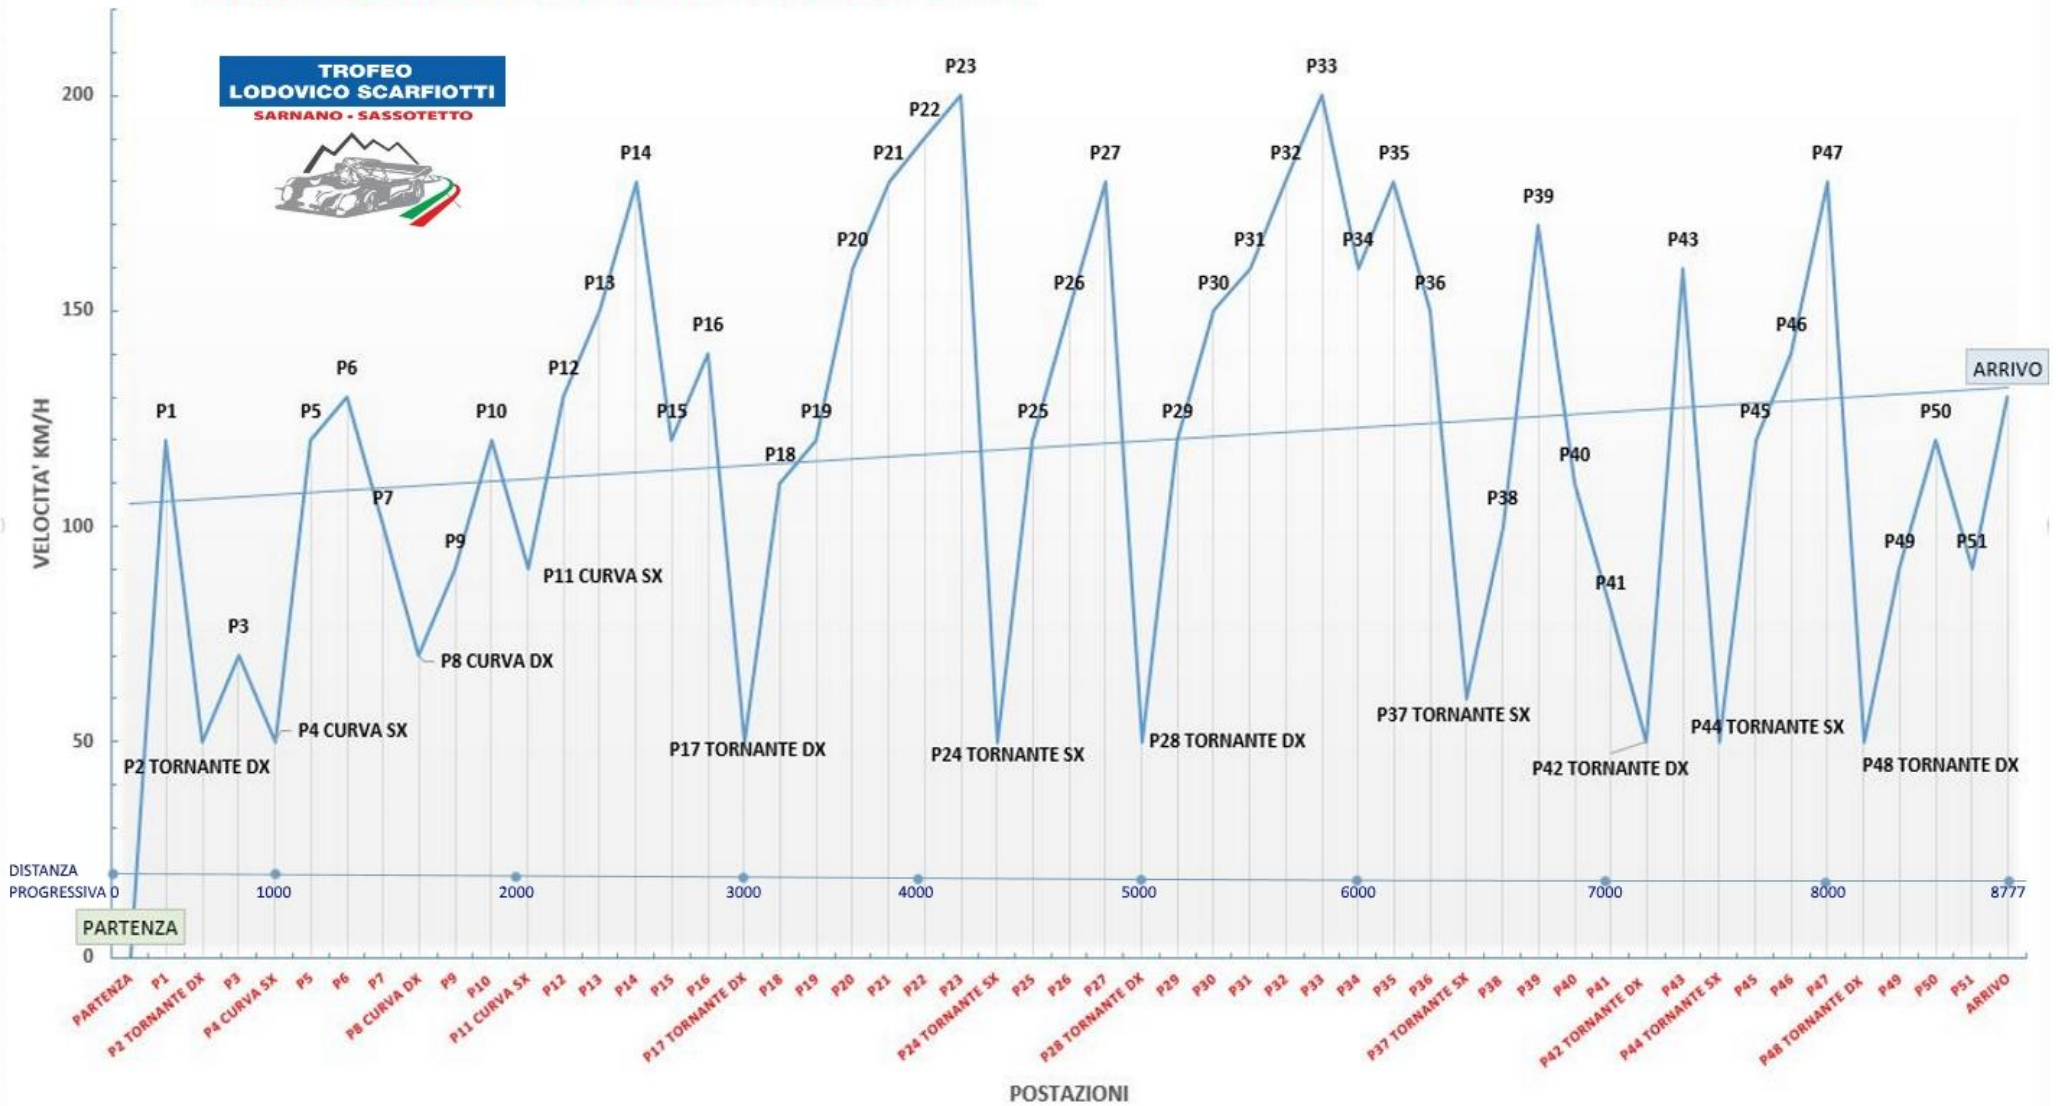

CRONOSCALATA SARNANO SASSOTETTO

DIAGRAMMA DELLE VELOCITA'

TROFEO
LODOVICO SCARFIOTTI
SARNANO - SASSOTETTO

TABELLA DELLE VELOCITA'

N	POSTAZIONE	VELOCITA' km/h	DISTANZ A mt.	N	POSTAZIONE	VELOCITA' km/h	DISTANZ A mt.
0	PARTENZA	0	0	26	P26	150	
1	P1	120		27	P27	180	
2	P2 TORNANTE DX	50		28	P28 TORNANTE DX	50	5.000
3	P3	70		29	P29	120	
4	P4 CURVA SX	50	1.000	30	P30	150	
5	P5	120		31	P31	160	
6	P6	130		32	P32	180	
7	P7	100		33	P33	200	
8	P8 CURVA DX	70		34	P34	160	6.000
9	P9	90		35	P35	180	
10	P10	120		36	P36	150	
11	P11 CURVA SX	90	2.000	37	P37 TORNANTE SX	60	
12	P12	130		38	P38	100	
13	P13	150		39	P39	170	
14	P14	180		40	P40	110	
15	P15	120		41	P41	80	7.000
16	P16	140		42	P42 TORNANTE DX	50	
17	P17 TORNANTE DX	50	3.000	43	P43	160	
18	P18	110		44	P44 TORNANTE SX	50	
19	P19	120		45	P45	120	
20	P20	160		46	P46	140	
21	P21	180		47	P47	180	8.000
22	P22	190		48	P48 TORNANTE DX	50	
23	P23	200	4.000	49	P49	90	
24	P24 TORNANTE SX	50		50	P50	120	
25	P25	120		51	P51	90	
				52	ARRIVO	130	8.877
	VELOCITA' MEDIA 123,31						

TROFEO
LODOVICO SCARFIOTTI
SARNANO • SASSOTETTO